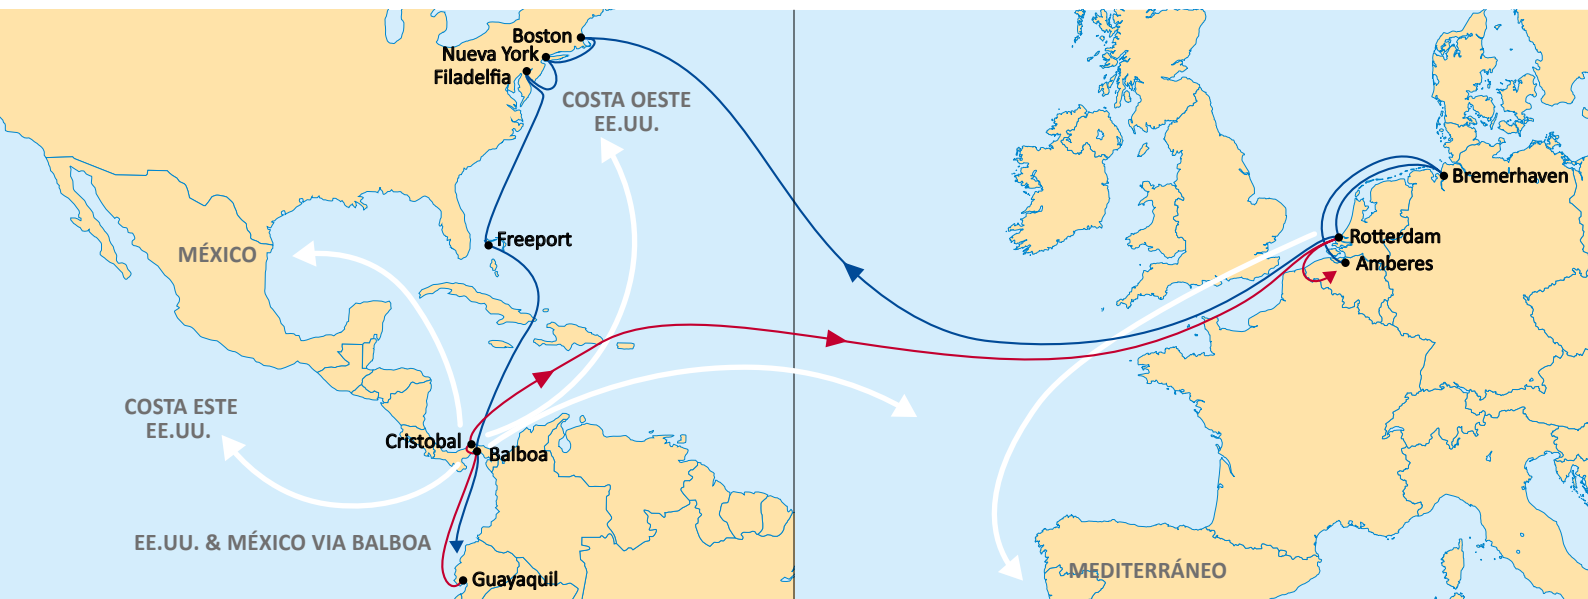

CUALQUIERA QUE SEA SU DESTINO NOSOTROS LO MANEJAMOS POR USTED

EXPERIENCIA LOCAL Y GLOBAL

Cada Gerente de Línea de MSC tiene una profunda comprensión de los mercados locales e internacionales y de la dinámica específica de cada uno. Esta experiencia les permite asesorar a sus clientes sobre las condiciones del mercado y la información local que podría afectar sus embarques. Esto podría ser:

- Condiciones de la terminal
- Infraestructura local e internacional sobre el transporte
- Congestión portuaria
- Regulaciones locales o internacionales y cambios políticos
- Procedimientos de aduana importantes

EUROPA NORTE

	ROTTERDAM	ÁMSTERDAM via RTM	AMBERES	BREMERHAVEN	HAMBURGO via Bremerhaven
GUAYAQUIL	18	19	19	20	21

ESCANDINAVIA

	TALLINN
GUAYAQUIL	25

MEDITERRÁNEO

	BARCELONA via SINES	VALENCIA
GUAYAQUIL	24	26

NORTEAMÉRICA

	NUEVA YORK	FILADELFIA	OAKLAND	MONTREAL
GUAYAQUIL	22	16	17	27

MÉXICO

	VERACRUZ	ALTAMIRA	MANZANILLO
GUAYAQUIL	11	12	7

Para más destinos y tiempos de tránsito en la zona, por favor visite msc.com

MEDITERRANEAN SHIPPING COMPANY DEL ECUADOR C.A. (EMESSEA)

As agent of Mediterranean Shipping Company S.A., Geneva

Centrum Building - 15th floor, Suite 3, Ave Fco de Orellana y Alberto Borges

P.O. Box 10336, Guayaquil | Ecuador

+ 593 4 2634050 | mscecuador@mscecuador.com

msc.com